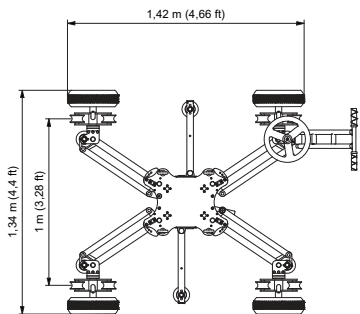

Standard mode