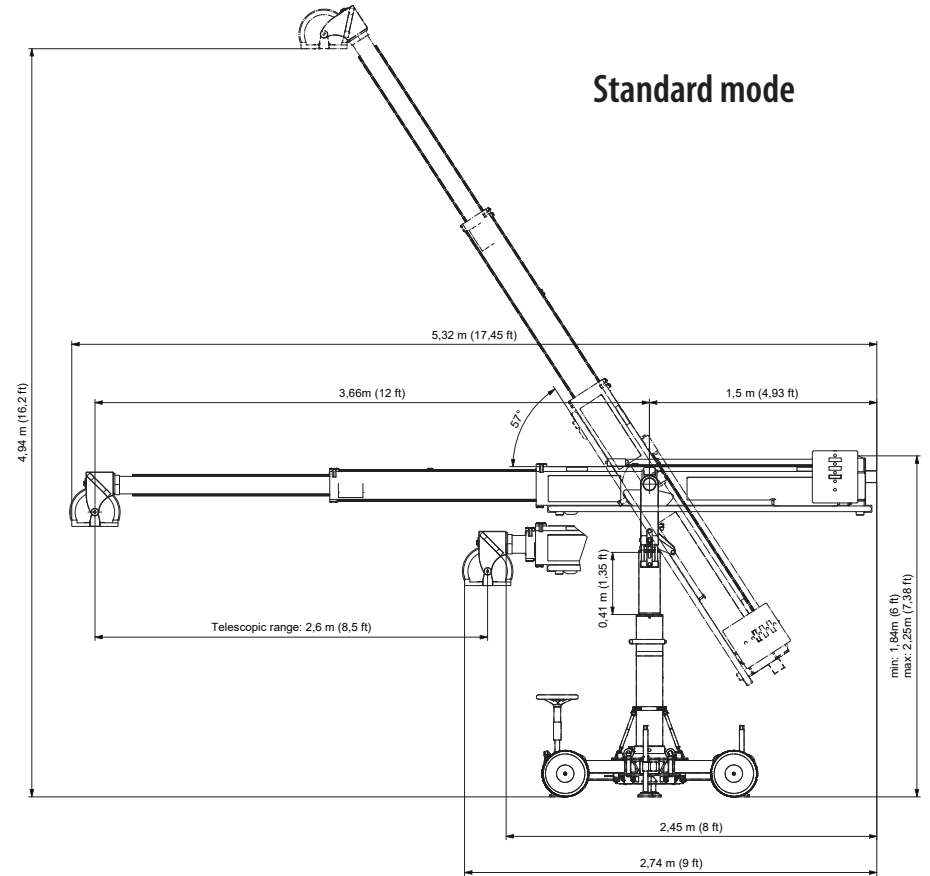

Standard mode