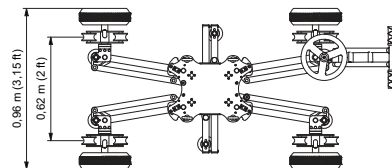

Standard mode